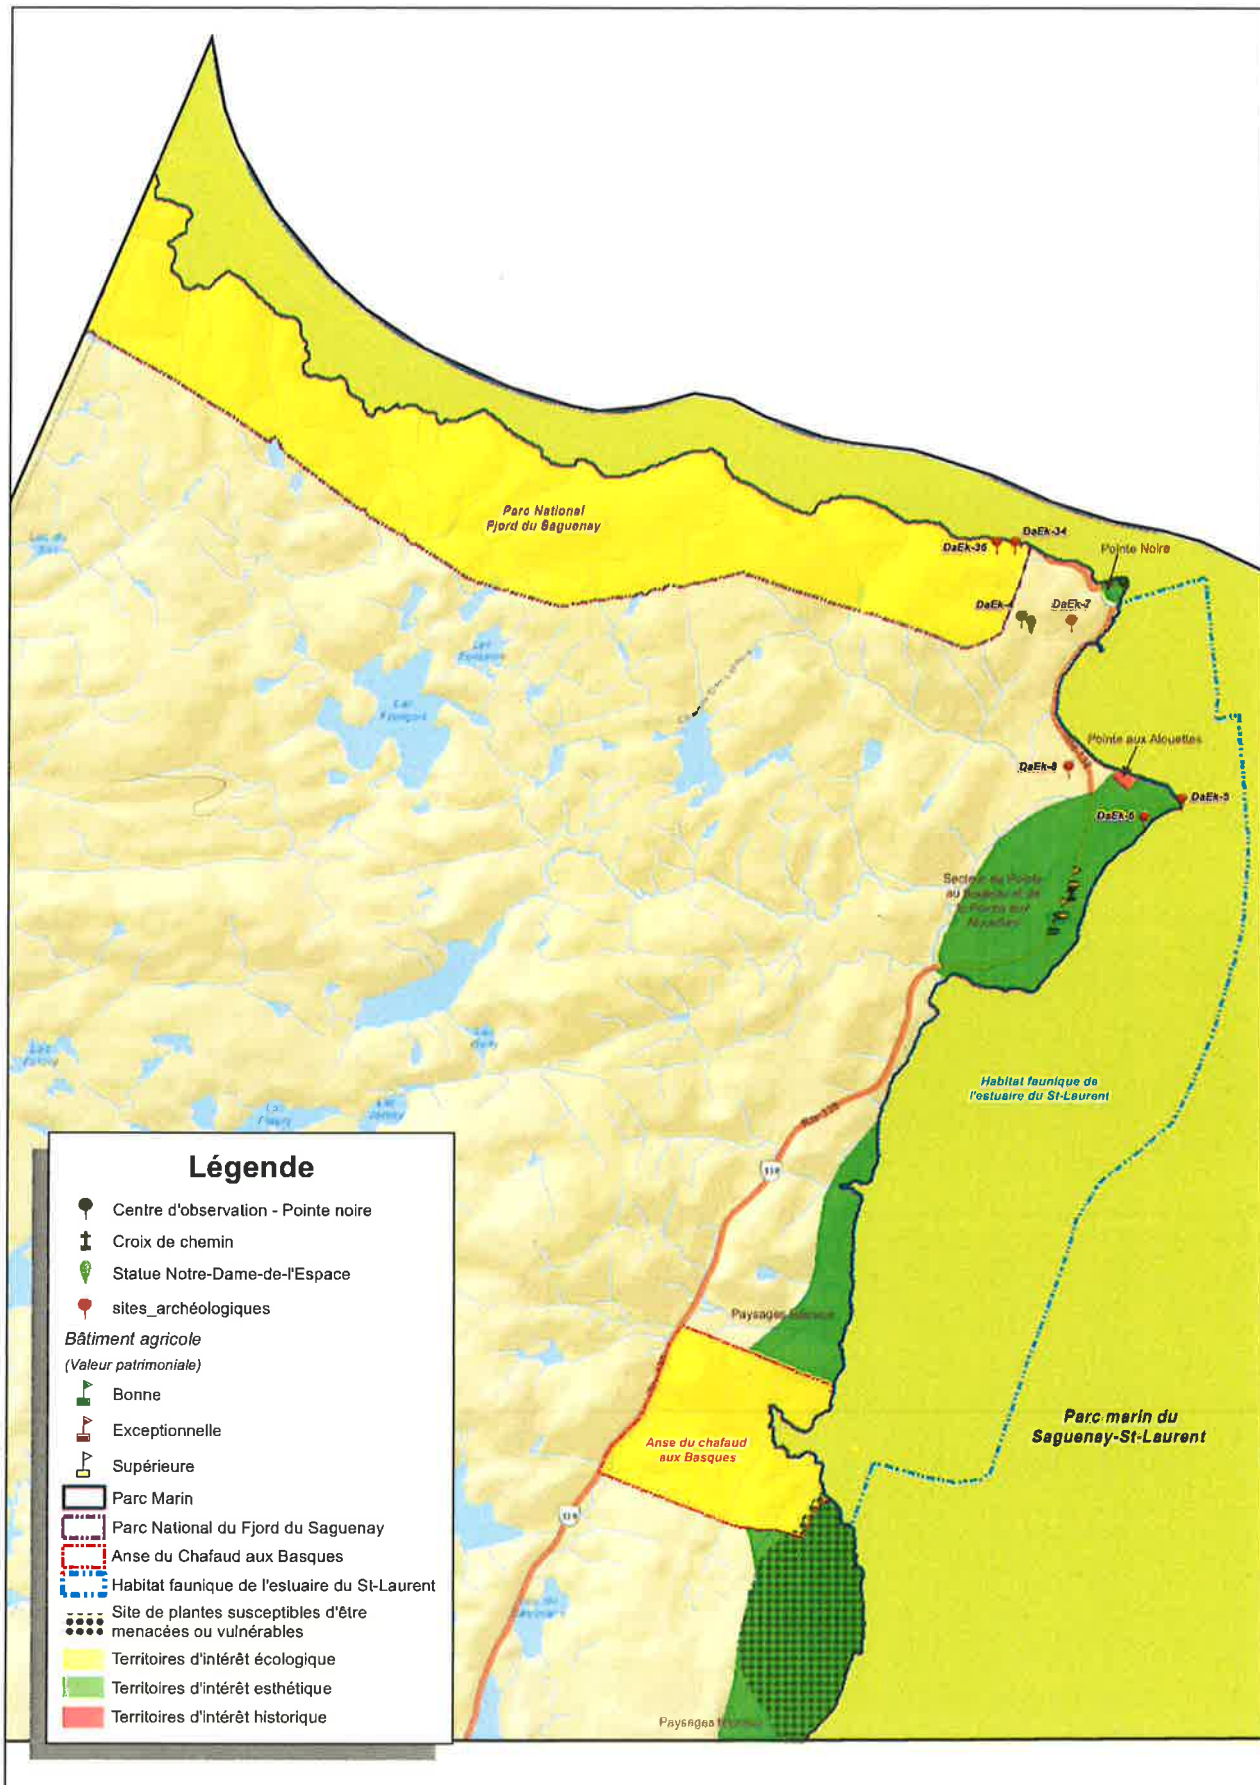

Carte 3 : Sites d'intérêts

Légende

- Centre d'observation - Pointe noire
- ✚ Croix de chemin
- 🗿 Statue Notre-Dame-de-l'Espace
- 📍 sites_archéologiques
- Bâtiment agricole (Valeur patrimoniale)**
 - 🏠 Bonne
 - 🏠 Exceptionnelle
 - 🏠 Supérieure
- 🌊 Parc Marin
- 🏞️ Parc National du Fjord du Saguenay
- 🏞️ Anse du Chafaud aux Basques
- 🌊 Habitat faunique de l'estuaire du St-Laurent
- ⬤ Site de plantes susceptibles d'être menacées ou vulnérables
- 🟡 Territoires d'intérêt écologique
- 🟢 Territoires d'intérêt esthétique
- 🔴 Territoires d'intérêt historique